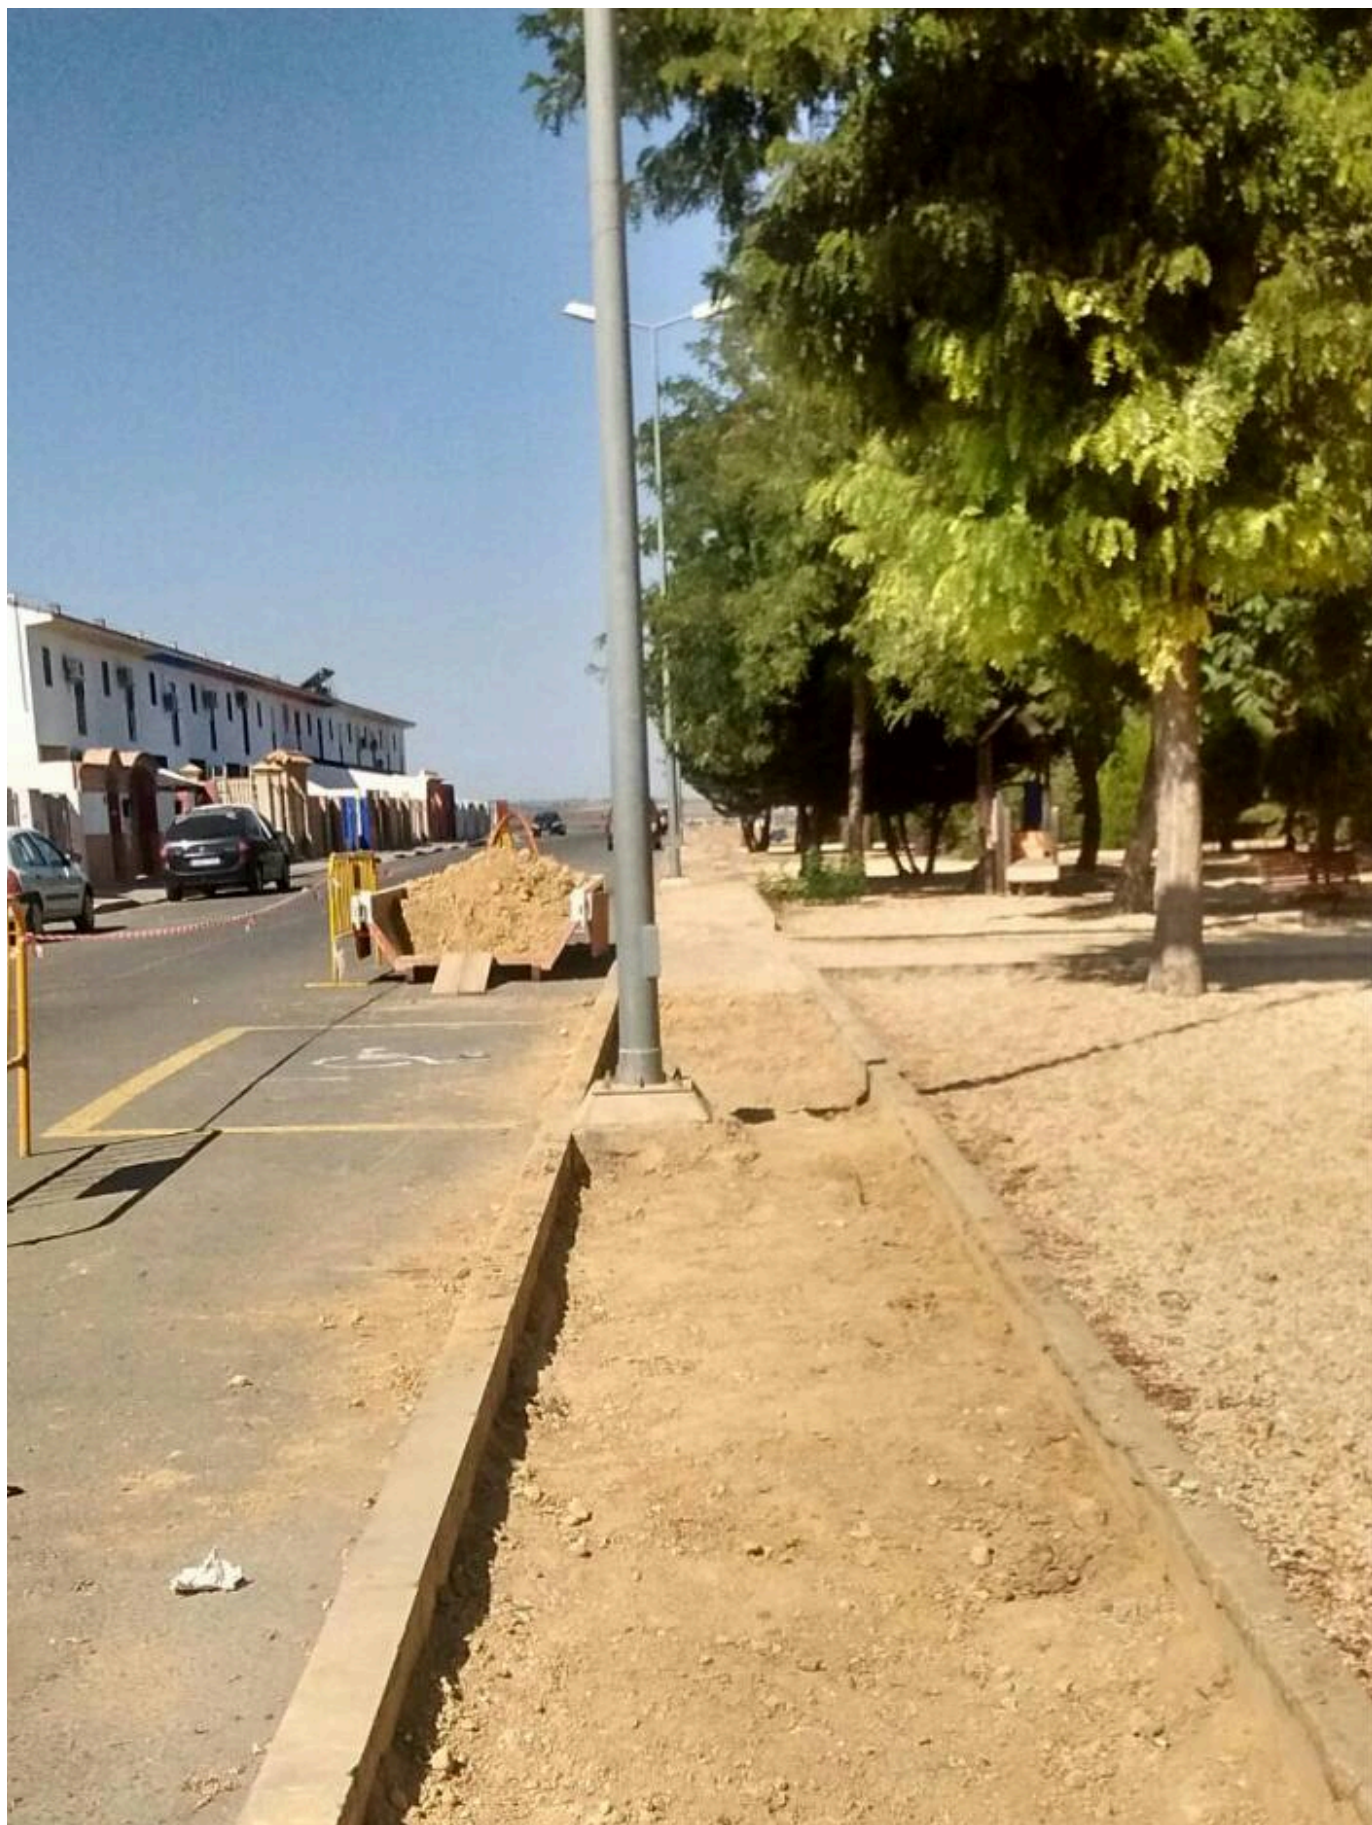

sábado, 20 de agosto de 2016

EN MARCHA PLAN MUNICIPAL DE INVERSIÓN Y EMPLEO