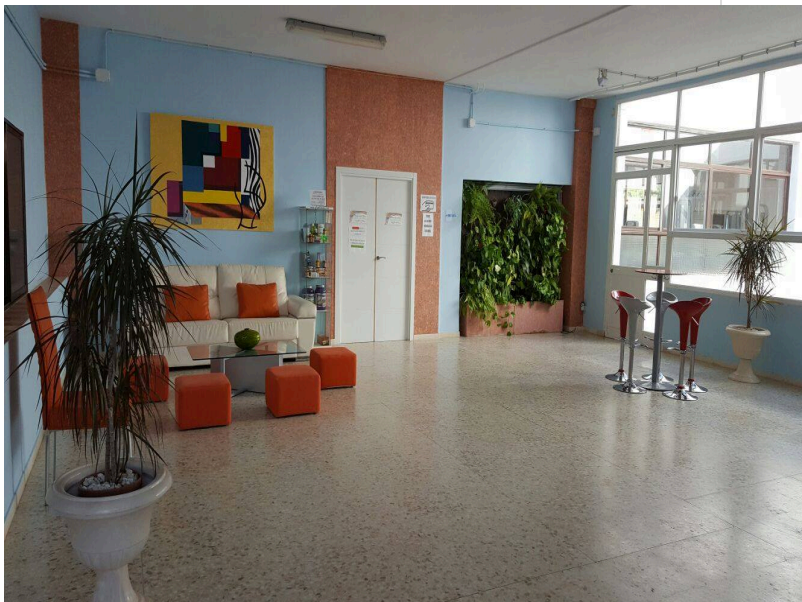

(
<http://www.villalbadelalcor.es/export/sites/villalba/es/.galleries/noticias/Noticias-2017-1/16178732_1056448644501944_3523215083963986>
)

(
<http://www.villalbadelalcor.es/export/sites/villalba/es/.galleries/noticias/Noticias-2017-1/16178526_1056448814501927_3758412366163588>
)