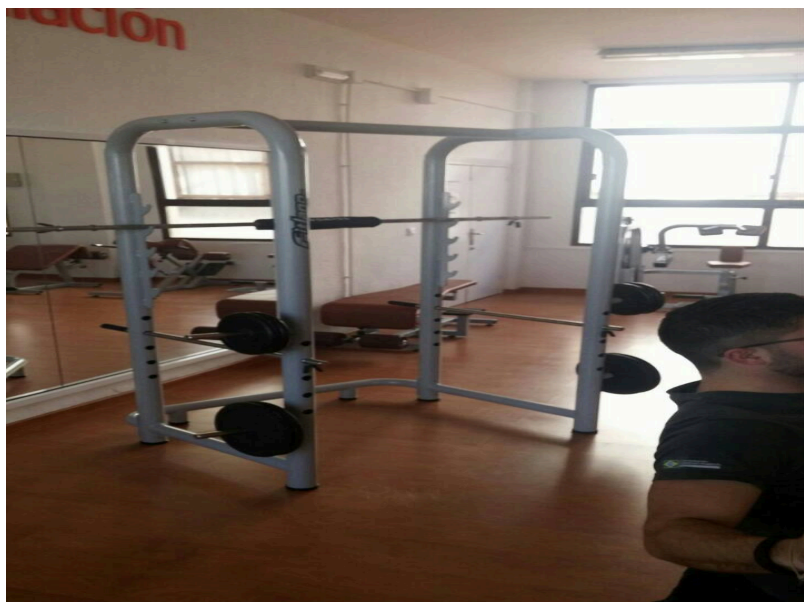

(
<http://www.villalbadelalcor.es/export/sites/villalba/es/.galleries/noticias/Noticias-2017-2/Material-Gimnasio-Municipal-AYUNTAMIENTO-VILLALBA/>
)