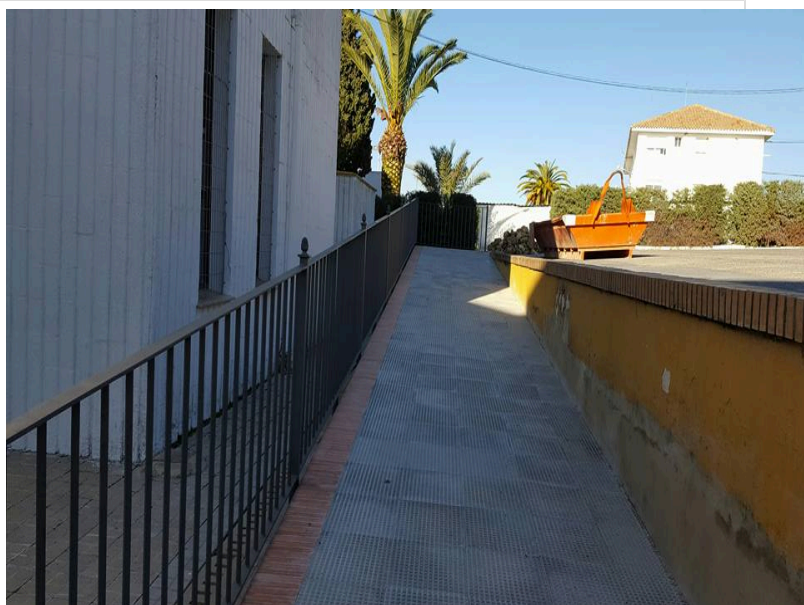

(
<http://www.villalbadelalcor.es/export/sites/villalba/es/.galleries/noticias/Noticias-2017-2/Rampa-Gimnasio-Municipal-AYUNTAMIENTO-VILLALBA/>
)