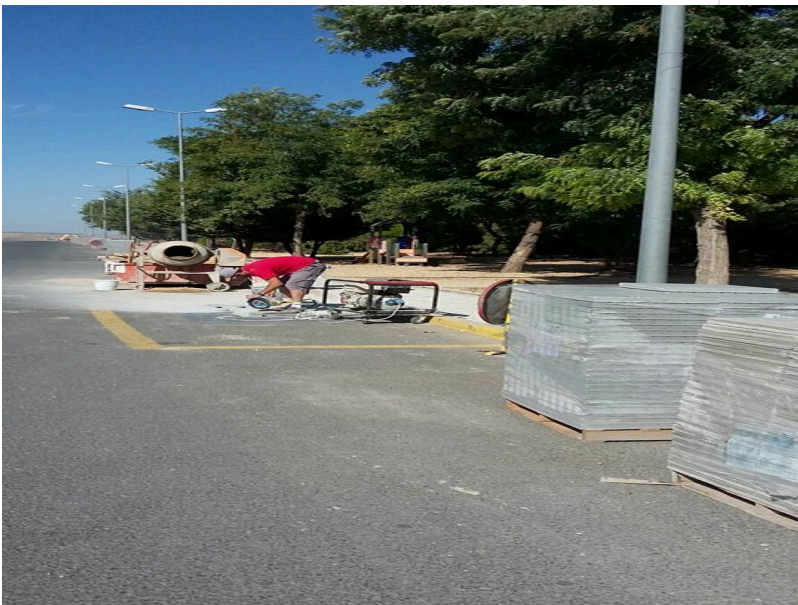

(
<http://www.villalbadelalcor.es/export/sites/villalba/es/.galleries/noticias/Noticias-2016-9/14316953_959988997481243_12713361971463418>
)

(
<http://www.villalbadelalcor.es/export/sites/villalba/es/.galleries/noticias/Noticias-2016-9/14316851_959989227481220_57681893199060777>
)