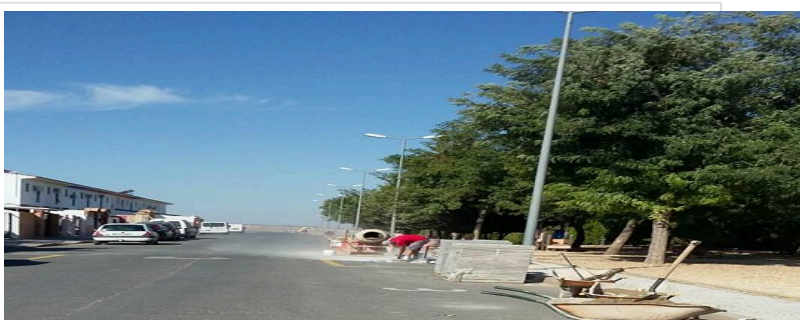

(
<http://www.villalbadelalcor.es/export/sites/villalba/es/.galleries/noticias/Noticias-2016-9/14368773_959988974147912_85830234385296345>;
)

(
<http://www.villalbadelalcor.es/export/sites/villalba/es/.galleries/noticias/Noticias-2016-9/14355741_959989014147908_71768642596980139>;
)

(
<http://www.villalbadelalcor.es/export/sites/villalba/es/.galleries/noticias/Noticias-2016-9/14344765_959988940814582_39360631432463098>;
)