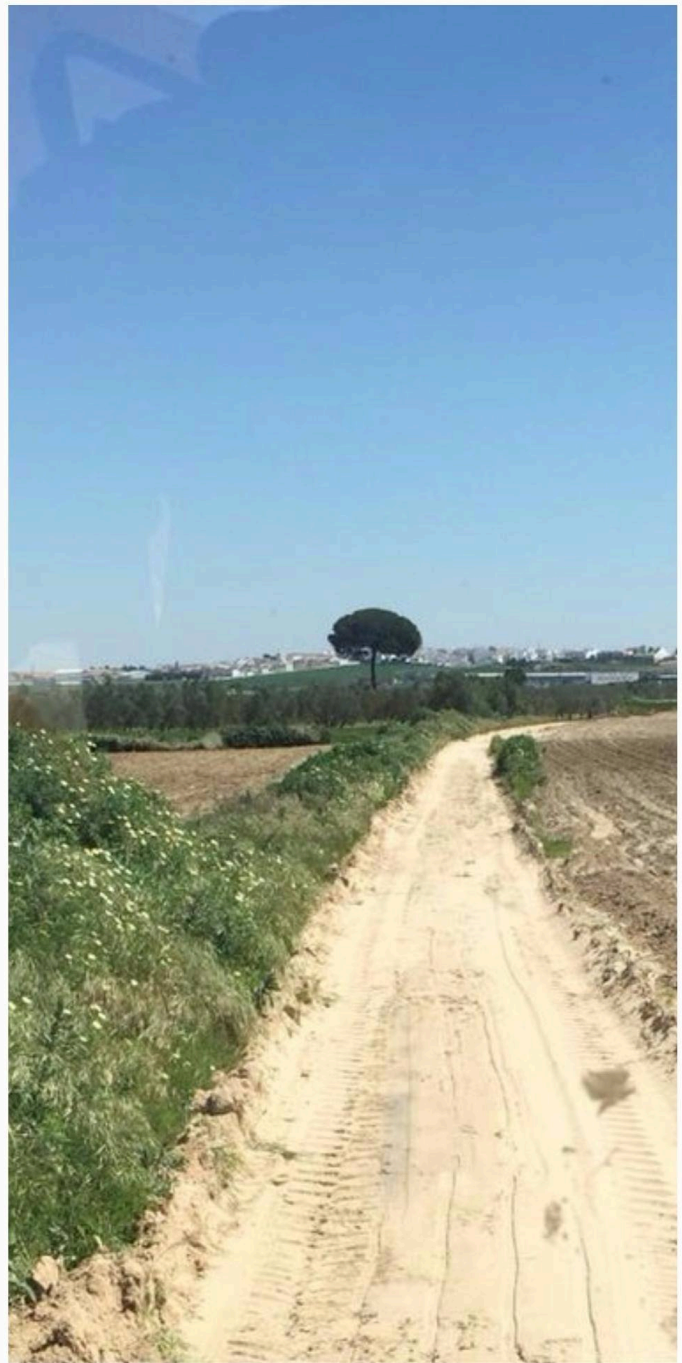

martes, 25 de abril de 2017

CONTINUAMOS CON EL PLAN MUNICIPAL DE ARREGLO DE CAMINOS AGRÍCOLAS

<https://www.villalbadelalcor.es/export/sites/villalba/es/.galleries/noticias/Noticias-2017-4/ARREGLO-DE-CAMINOS-AGRICOLAS-AYUNTAMIENTO>

En esta ocasión se trata de un tramo de más de 1 kilómetro del camino del arroyo Giraldo, que por las lluvias torrenciales de éste último invierno estaba en malas condiciones para el tránsito de casi cualquier tipo de vehículo.

Seguiremos trabajando con el objetivo de mantener nuestros caminos en las mejores condiciones posibles.

#VillalbaconlaAgricultura (<https://www.facebook.com/hashtag/villalbaconlaagricultura?source=feed_text&story_id=1126526604160814>)