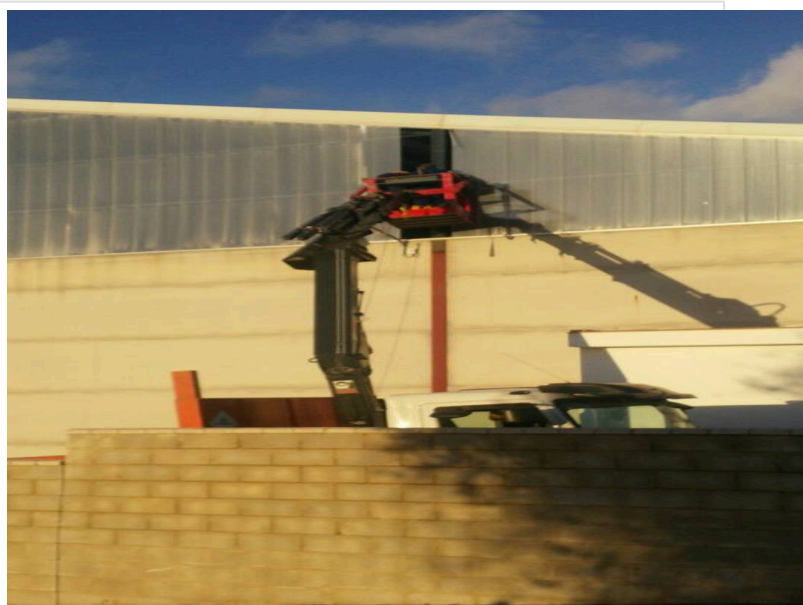

## ARREGLO DE DESPERFECTOS EN EL PABELLÓN MUNICIPAL

[://www.villalbadelalcor.es/export/sites/villalba/es/.galleries/noticias/Noticias-2017-12/Arreglo-de-desperfectos-en-el-pabellon-deportivo-AYUN](http://www.villalbadelalcor.es/export/sites/villalba/es/.galleries/noticias/Noticias-2017-12/Arreglo-de-desperfectos-en-el-pabellon-deportivo-AYUN)

Esta mañana han habido algunos desperfectos en el pabellón deportivo y varias zonas de árboles con ramas desprendidas a causa del temporal de esta madrugada.

Durante la mañana y la tarde de hoy se han arreglado y en los próximos días se revisará el estado general de todo el pueblo.