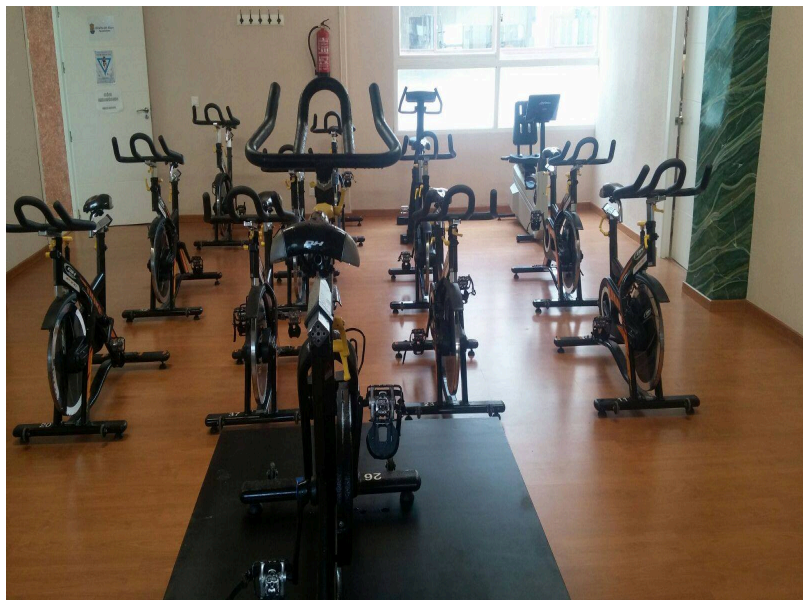

(
<http://www.villalbadelalcor.es/export/sites/villalba/es/.galleries/noticias/Noticias-2018/Marzo/11-BICICLETAS-BH-DUKE-PARA-NUUESTRO-GIMN>
)